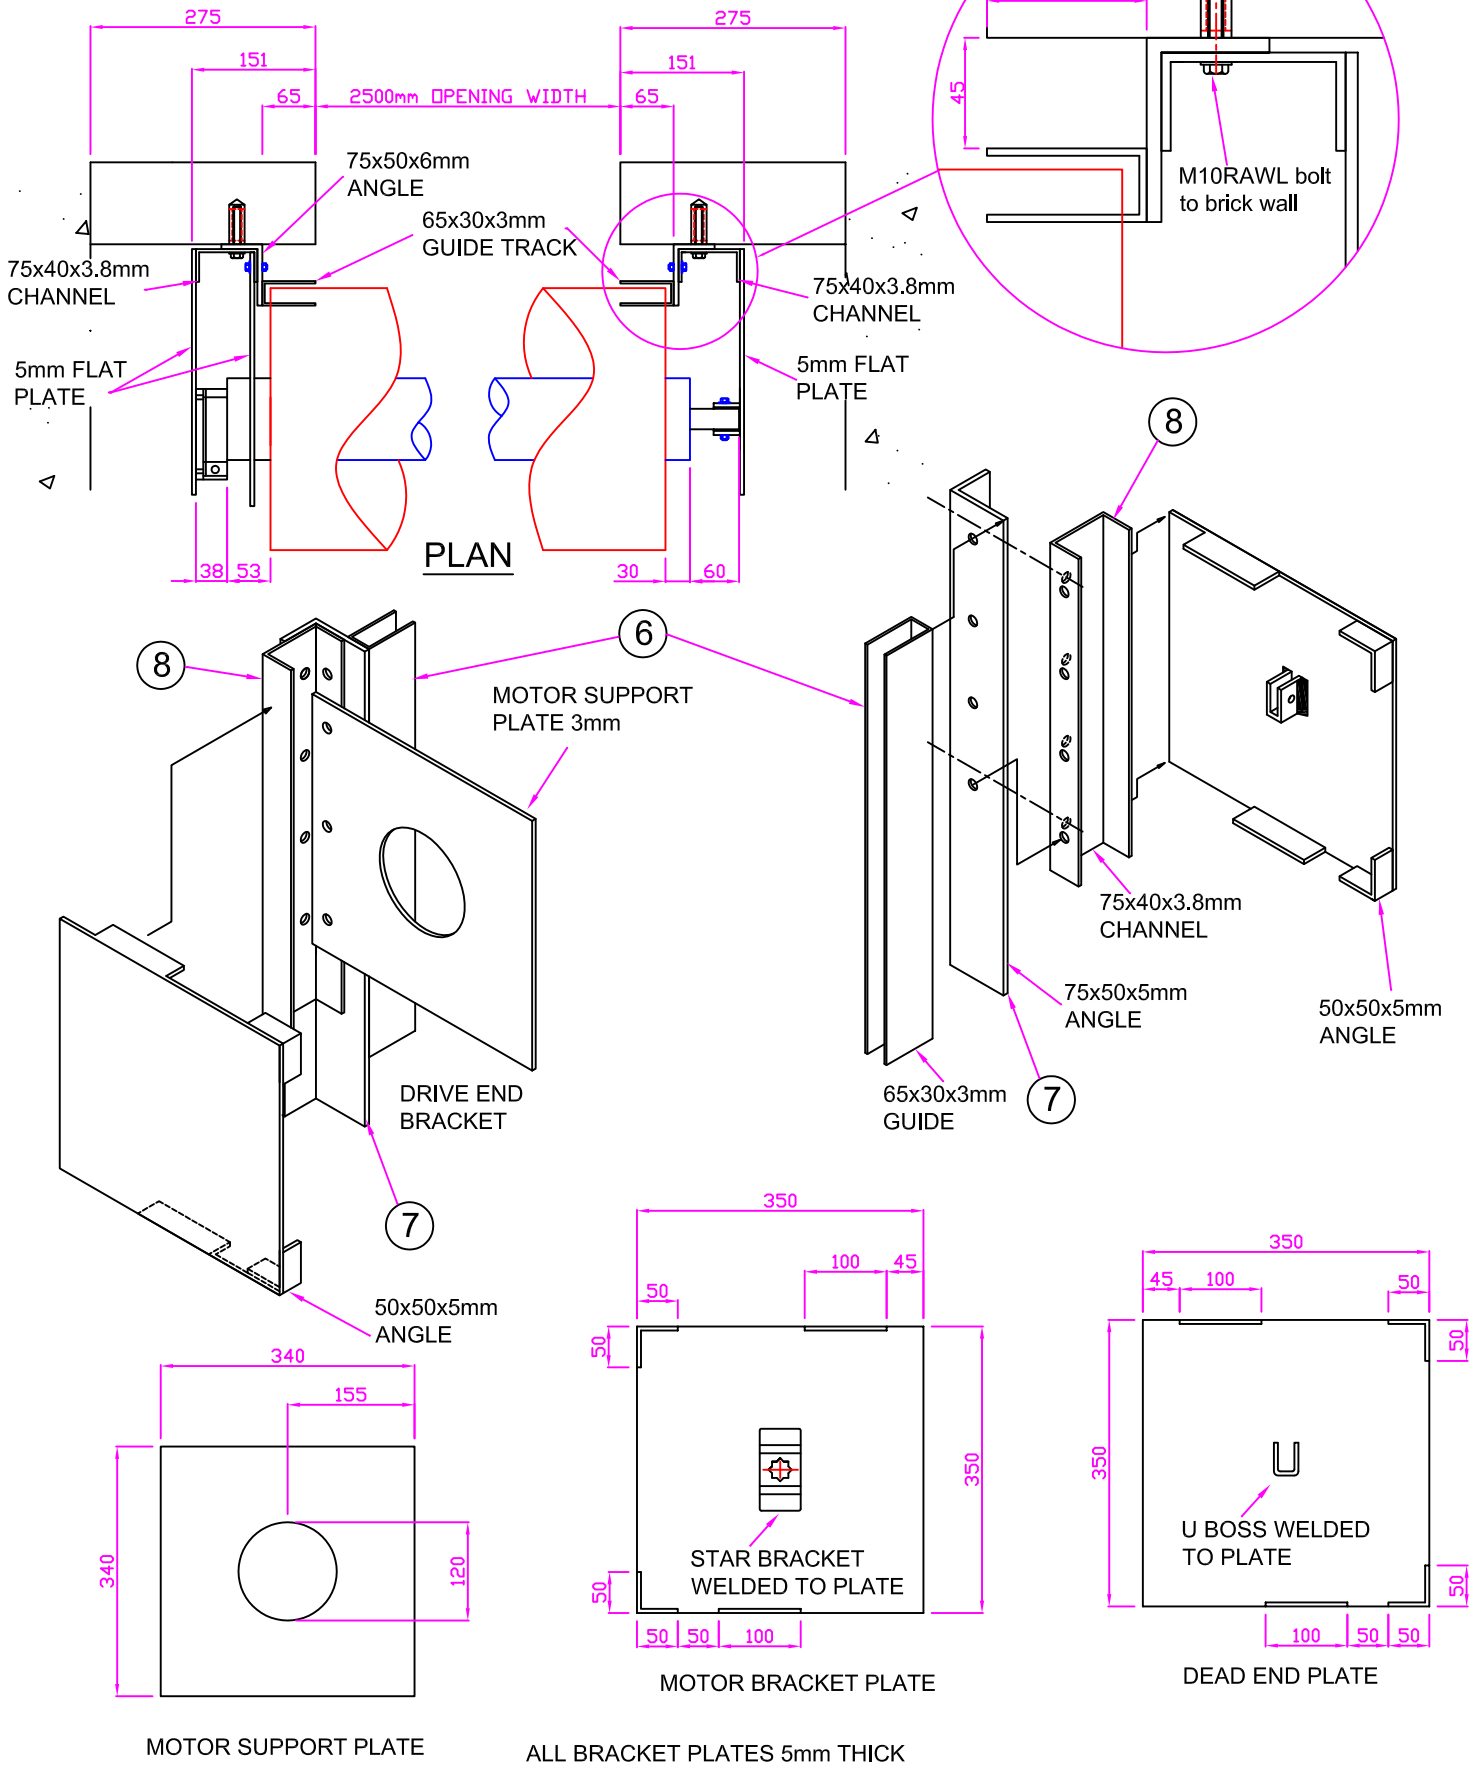

# FIRE SHUTTER LAYOUT